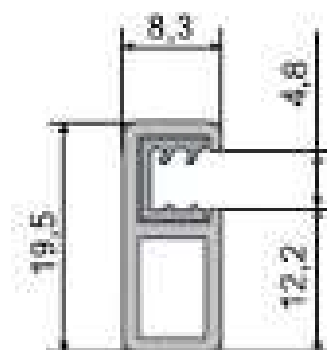

Alu dvířka

S15

Není možné kovat závěsy

Povrchové úpravy hliníkových rámečků

P01	elox přírodní	P05	bronz kartáčovaný a leštěný
P02	elox přírodní kartáčovaný	P06	černý kartáčovaný a leštěný
P03	imitace nerez (inox)	P07	brill (imitace chromu)
P04	zlatý satén kartáčovaný	P03s	imitace nerez světlá (inox)