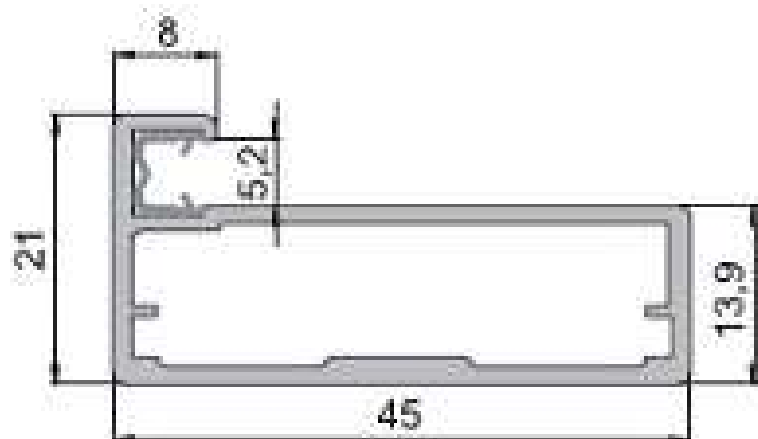

S9

Povrchové úpravy hliníkových rámečků

- **P01** elox přírodní
- **P02** elox přírodní kartáčovaný
- **P03** imitace nerez (inox)
- **P04** zlatý satén kartáčovaný

- **P05** bronz kartáčovaný a leštěný
- **P06** černý kartáčovaný a leštěný
- **P07** brill (imitace chromu)
- **P03s** imitace nerez světlá (inox)