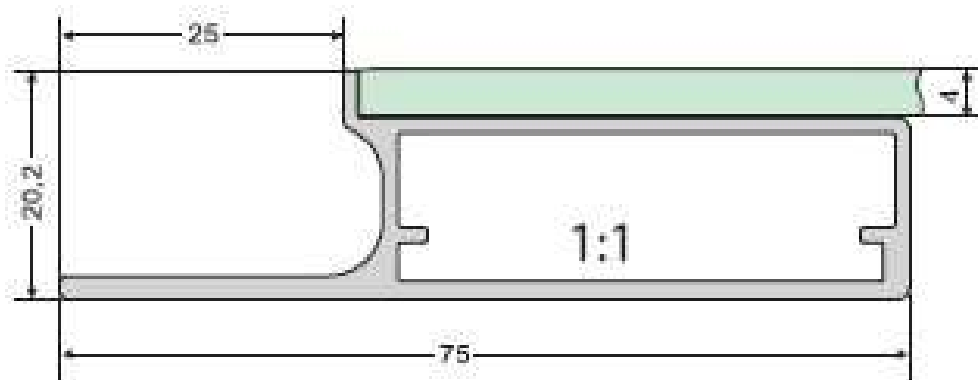

Slouží pro nalepení skla

S20

Povrchové úpravy hliníkových rámečků

P01	elox přírodní	P05	bronz kartáčovaný a leštěný
P02	elox přírodní kartáčovaný	P06	černý kartáčovaný a leštěný
P03	imitace nerez (inox)	P07	brill (imitace chromu)
P04	zlatý satén kartáčovaný	P03s	imitace nerez světlá (inox)