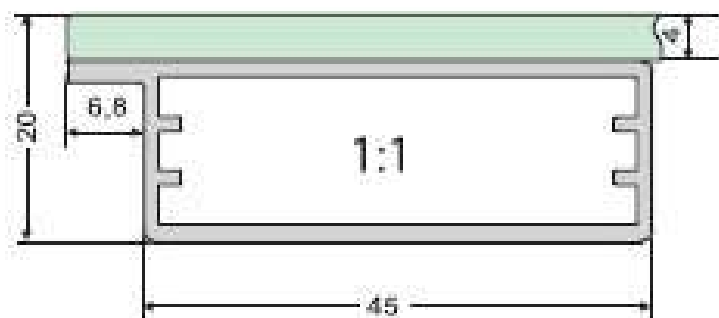

Slouží pro nalepení skla

S21

Povrchové úpravy hliníkových rámečků

- **P01** elox přírodní
- **P02** elox přírodní kartáčovaný
- **P03** imitace nerez (inox)
- **P04** zlatý satén kartáčovaný

- **P05** bronz kartáčovaný a leštěný
- **P06** černý kartáčovaný a leštěný
- **P07** brill (imitace chromu)
- **P03s** imitace nerez světlá (inox)