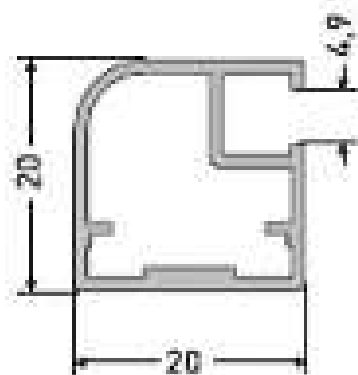

S8

Povrchové úpravy hliníkových rámečků

- **P01** elox přírodní
- **P02** elox přírodní kartáčovaný
- **P03** imitace nerez (inox)
- **P04** zlatý satén kartáčovaný

- **P05** bronz kartáčovaný a leštěný
- **P06** černý kartáčovaný a leštěný
- **P07** brill (imitace chromu)
- **P03s** imitace nerez světlá (inox)