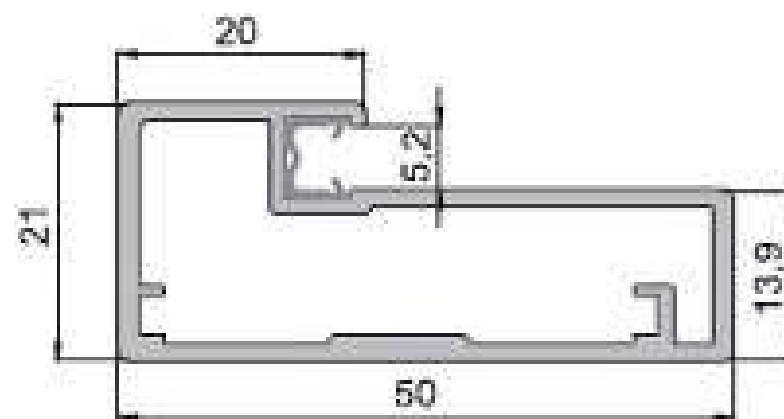

Alu dvířka

S4

Povrchové úpravy hliníkových rámečků

P01	elox přírodní	P05	bronz kartáčovaný a leštěný
P02	elox přírodní kartáčovaný	P06	černý kartáčovaný a leštěný
P03	imitace nerez (inox)	P07	brill (imitace chromu)
P04	zlatý satén kartáčovaný	P03s	imitace nerez světlá (inox)