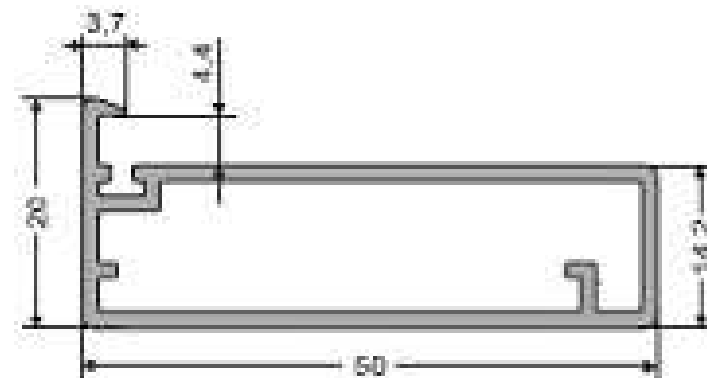

Alu dvířka

S14

Povrchové úpravy hliníkových rámečků

P01	elox přírodní	P05	bronz kartáčovaný a leštěný
P02	elox přírodní kartáčovaný	P06	černý kartáčovaný a leštěný
P03	imitace nerez (inox)	P07	brill (imitace chromu)
P04	zlatý satén kartáčovaný	P03s	imitace nerez světlá (inox)