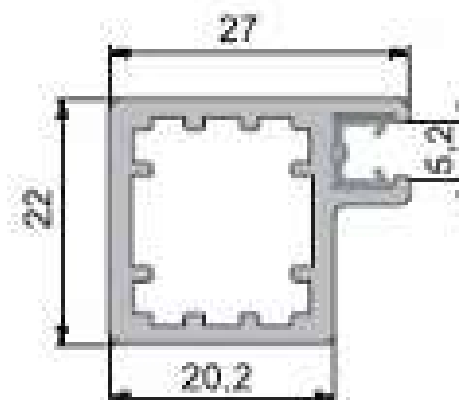

Alu dvířka

S5

Povrchové úpravy hliníkových rámečků

P01	elox přírodní	P05	bronz kartáčovaný a leštěný
P02	elox přírodní kartáčovaný	P06	černý kartáčovaný a leštěný
P03	imitace nerez (inox)	P07	brill (imitace chromu)
P04	zlatý satén kartáčovaný	P03s	imitace nerez světlá (inox)