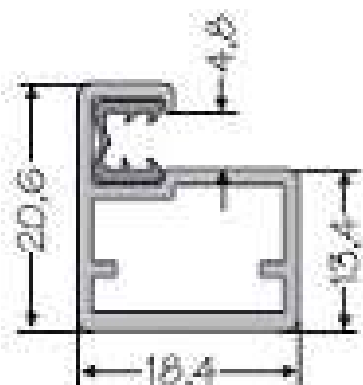

Omezení velikosti rámu

S11

Povrchové úpravy hliníkových rámečků

- P01** elox přírodní
- P02** elox přírodní kartáčovaný
- P03** imitace nerez (inox)
- P04** zlatý satén kartáčovaný

- P05** bronz kartáčovaný a leštěný
- P06** černý kartáčovaný a leštěný
- P07** brill (imitace chromu)
- P03s** imitace nerez světlá (inox)