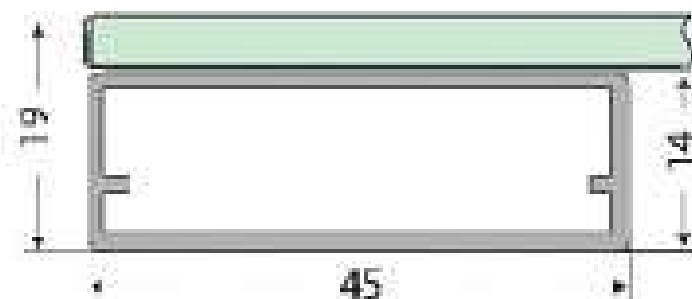

Alu dvířka

S16

Slouží pro nalepení skla

Povrchové úpravy hliníkových rámečků

P01	elox přírodní	P05	bronz kartáčovaný a leštěný
P02	elox přírodní kartáčovaný	P06	černý kartáčovaný a leštěný
P03	imitace nerez (inox)	P07	brill (imitace chromu)
P04	zlatý satén kartáčovaný	P03s	imitace nerez světlá (inox)