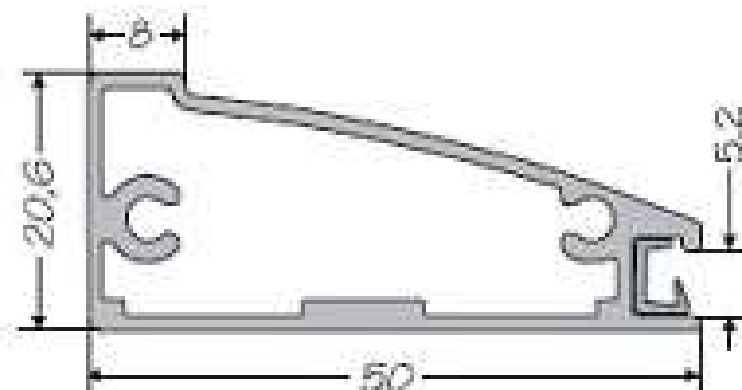

Alu dvířka

S3

Povrchové úpravy hliníkových rámečků

P01	elox přírodní	P05	bronz kartáčovaný a leštěný
P02	elox přírodní kartáčovaný	P06	černý kartáčovaný a leštěný
P03	imitace nerez (inox)	P07	brill (imitace chromu)
P04	zlatý satén kartáčovaný	P03s	imitace nerez světlá (inox)